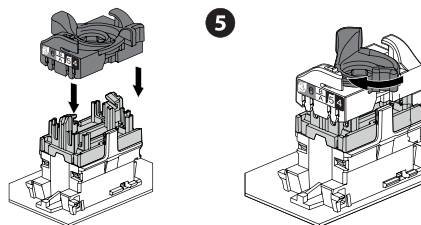

Инструкция по монтажу и эксплуатации розеток ТВ+Ethernet RJ-45 6 cat.

Внимание! Перед установкой и использованием электроустановочного изделия внимательно прочитайте инструкцию!

Технические характеристики розеток ТВ+Ethernet RJ-45 6 cat.

Степень защиты от пыли и влаги: IP20

Контактные зажимы: вкладного типа / винтового типа

Сечение подключаемых проводов: 0,4–0,8 мм²

Срок службы: не менее 40000 циклов

Срок хранения до ввода в эксплуатацию: до 5 лет.

Схема подключения

Зачистка кабеля перед подключением