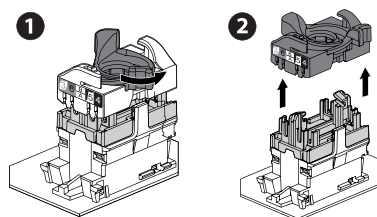

Инструкция по монтажу и эксплуатации розеток ТВ+Ethernet RJ-45 6 cat.

Внимание! Перед установкой и использованием электроустановочного изделия внимательно прочитайте инструкцию!

Технические характеристики розеток ТВ+Ethernet RJ-45 6 cat.

Степень защиты от пыли и влаги: IP20

Контактные зажимы: вкладного типа / винтового типа

Сечение подключаемых проводов: 0,4–0,8 мм²

Срок службы: не менее 40000 циклов

Срок хранения до ввода в эксплуатацию: до 5 лет.

Схема подключения

Зачистка кабеля перед подключением