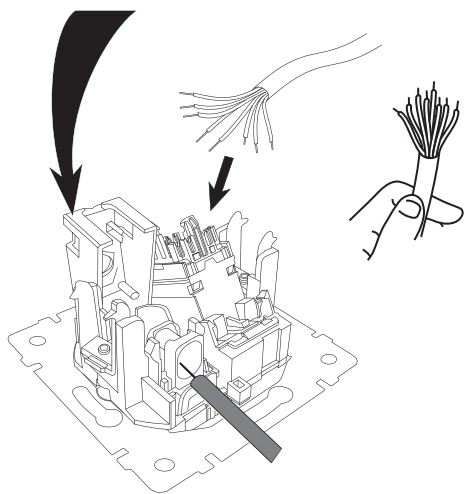

Инструкция по монтажу и эксплуатации розеток ТВ+Ethernet RJ-45 6 cat.

Внимание! Перед установкой и использованием электроустановочного изделия внимательно прочитайте инструкцию!

Технические характеристики розеток ТВ+Ethernet RJ-45 6 cat.

Степень защиты от пыли и влаги: IP20

Контактные зажимы: вкладного типа / винтового типа

Сечение подключаемых проводов: 0,4–0,8 мм²

Срок службы: не менее 40000 циклов

Срок хранения до ввода в эксплуатацию: до 5 лет.

Схема подключения

Зачистка кабеля перед подключением

Указания по монтажу

Внимание! Все работы по установке и техническому обслуживанию должны проводиться только квалифицированным специалистом, имеющим допуск на проведение данного вида работ.