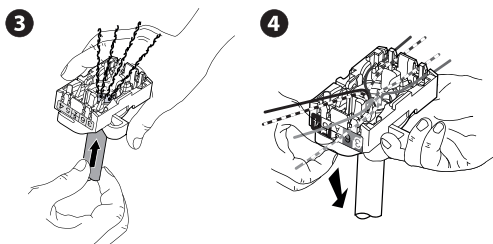

Инструкция по монтажу и эксплуатации розеток ТВ+Ethernet RJ-45 6 cat.

Внимание! Перед установкой и использованием электроустановочного изделия внимательно прочитайте инструкцию!

Технические характеристики розеток ТВ+Ethernet RJ-45 6 cat.

Степень защиты от пыли и влаги: IP20

Контактные зажимы: вкладного типа / винтового типа

Сечение подключаемых проводов: 0,4–0,8 мм²

Срок службы: не менее 40000 циклов

Срок хранения до ввода в эксплуатацию: до 5 лет.

Схема подключения

Зачистка кабеля перед подключением