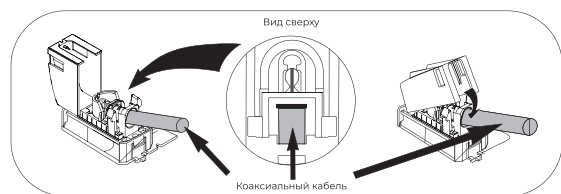

Инструкция по монтажу и эксплуатации розеток ТВ+Ethernet RJ-45 6 cat.

Внимание! Перед установкой и использованием электроустановочного изделия внимательно прочитайте инструкцию!

Технические характеристики розеток ТВ+Ethernet RJ-45 6 cat.

Степень защиты от пыли и влаги: IP20

Контактные зажимы: вкладного типа / винтового типа

Сечение подключаемых проводов: 0,4–0,8 мм²

Срок службы: не менее 40000 циклов

Срок хранения до ввода в эксплуатацию: до 5 лет.

Схема подключения

Зачистка кабеля перед подключением